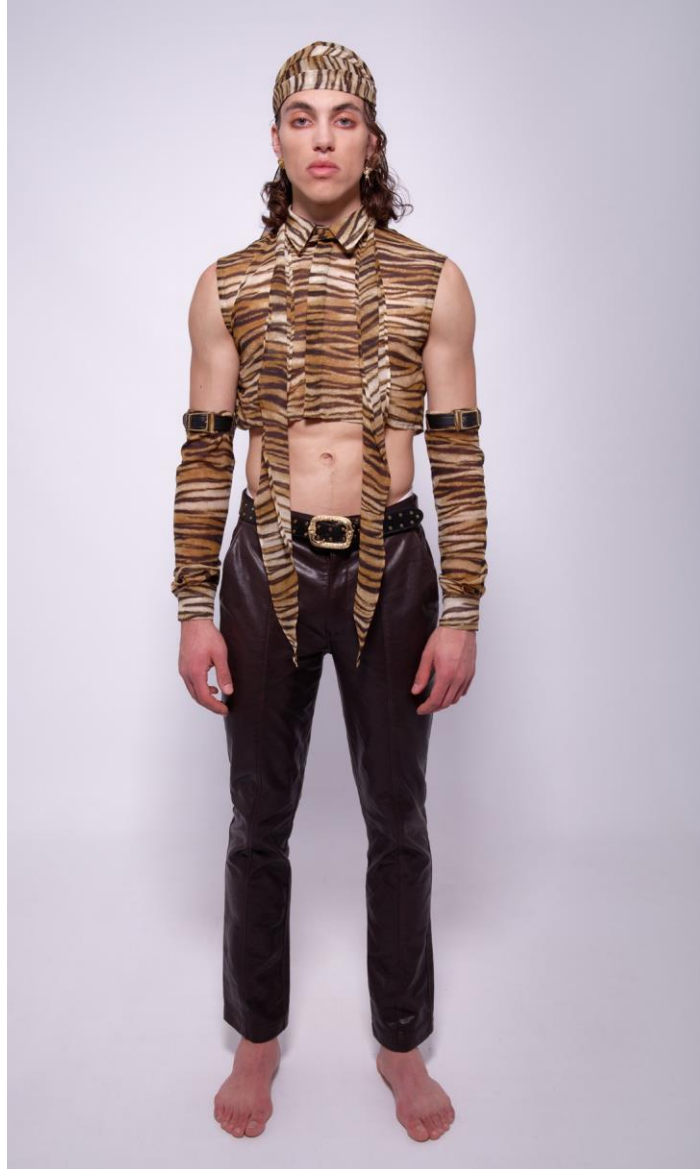

LOOK 1

GIACCA ML CROPPED PITONE NERO
CARDIGAN ML EMBROIDERY MESH TIGRATO
GONNA FRANGE PITONE NERO
REGGICALZINI NERO

LOOK 2

BLAZER PELLE APERTURA DIETRO MARRONE
PANTALONE CHAPS MARRONE
HARNES PELLE NERO
CINTURA PELLE BORCHIE NERO

CAMICIA SM CROPPED TIGRATO
MANICOTTI CAMICIA REMOVIBILI TIGRATO
DURAG TIGRATO

LOOK 3

CHIDO RICAMATO SWAROVSKY MARRONE
TOP SM BIANCO INSERTO HARNESS PELLE NERO
PANTALONE LACCI MARRONE

LOOK 4

GIACCA ML PITONE NERO
PANTALONI PITONE NERO
CINTURA PELO CAVALLINO B/N
CORSETTO PELLE NERO INSERTI PELO CAVALLINO B/N