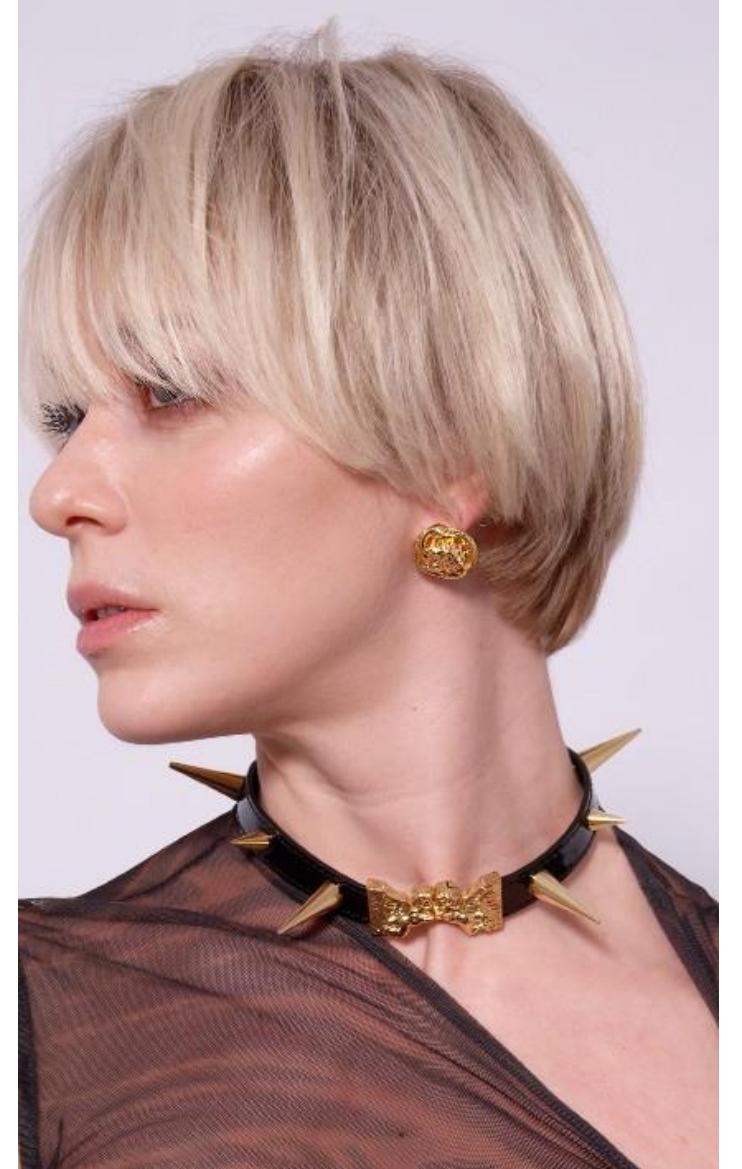

ORECCHINI BOTTONE TESTA ANGELO ORO
ORECCHINI PENDENTE ANGELO ORO
CHOKER PELLE BORCHIE NERO

BIJOUX & LEATHER ACCESSORIES