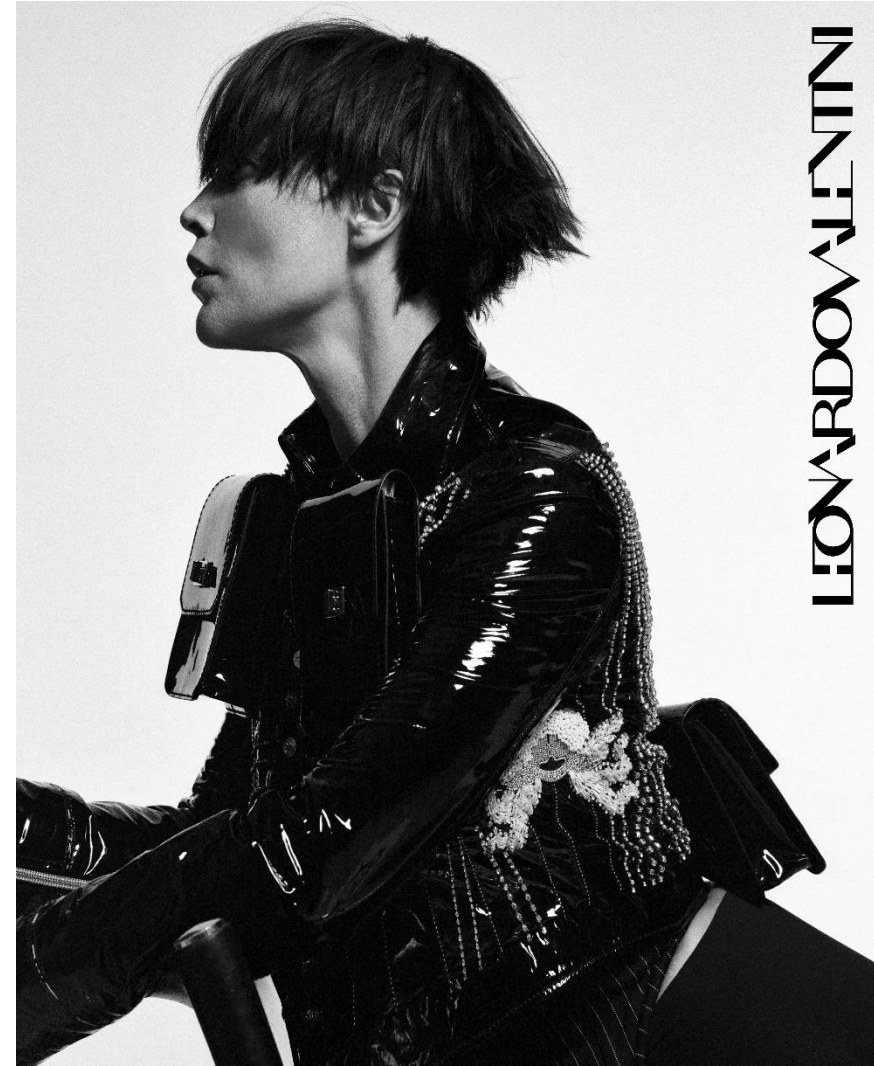

GIACCA ML CROPPED PELLE LACCATO NERO INSERTI BAGS

LEONARDO VALENTINI

CARRY-OVERS