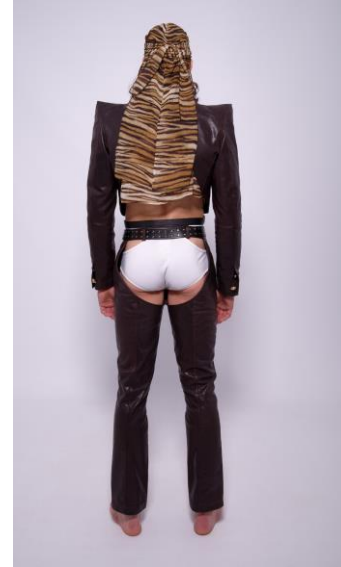

LOOK 1

GIACCA ML CROPPED PITONE NERO
CARDIGAN ML EMBROIDERY MESH TIGRATO
GONNA FRANGE PITONE NERO
REGGICALZINI NERO

LOOK 2

BLAZER PELLE APERTURA DIETRO MARRONE
PANTALONE CHAPS MARRONE
HARNES PELLE NERO
CINTURA PELLE BORCHIE NERO

CAMICIA SM CROPPED TIGRATO
MANICOTTI CAMICIA REMOVIBILI TIGRATO
DURAG TIGRATO

LOOK 3

CHIDO RICAMATO SWAROVSKY MARRONE
TOP SM BIANCO INSERTO HARNESS PELLE NERO
PANTALONE LACCI MARRONE

LOOK 4

GIACCA ML PITONE NERO
PANTALONI PITONE NERO
CINTURA PELO CAVALLINO B/N
CORSETTO PELLE NERO INSERTI PELO CAVALLINO B/N