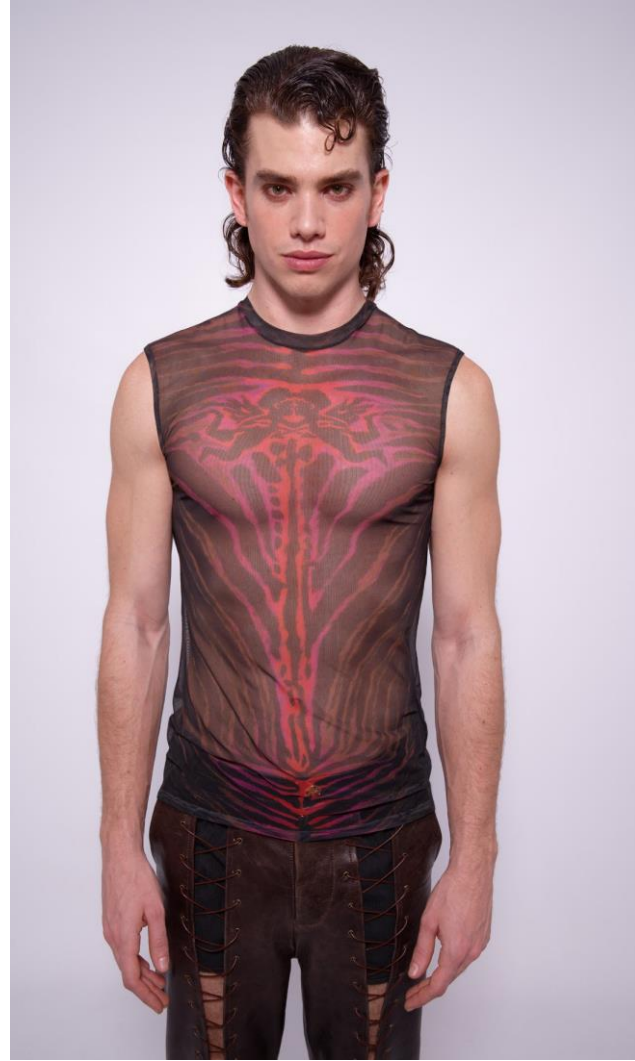

CAMICIA SM CROPPED TIGRATO
MANICOTTI CAMICIA REMOVIBILI TIGRATO
DURAG TIGRATO

LOOK 3

CHIDO RICAMATO SWAROVSKY MARRONE
TOP SM BIANCO INSERTO HARNESS PELLE NERO
PANTALONE LACCI MARRONE

LOOK 4

GIACCA ML PITONE NERO
PANTALONI PITONE NERO
CINTURA PELO CAVALLINO B/N
CORSETTO PELLE NERO INSERTI PELO CAVALLINO B/N

LOOK 5

CHIDO SHEARLING BEIGE
TOP SM BIANCO INSERTO CERCHIO ORO
SLIP CUT-OUT EMBROIDERY BIANCO

REGGICANOTTIERA NERO
REGGICALZINI NERO

LOOK 6

LOOK 7

TOP ML MESH ZEBRATO MARRONE
TOP ML MESH ZEBRATO ROSSO

TOP

TOP SM MESH ZEBRATO MARRONE
TOP SM MESH ZEBRATO ROSSO