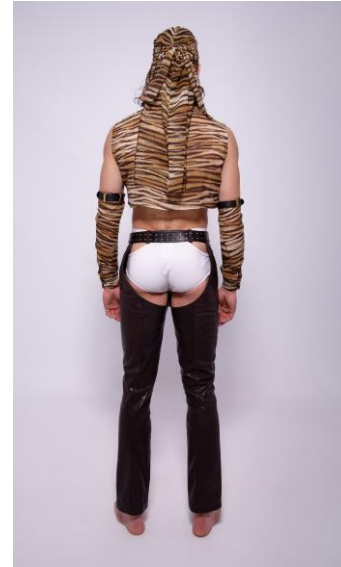

LOOK 1

GIACCA ML CROPPED PITONE NERO
CARDIGAN ML EMBROIDERY MESH TIGRATO
GONNA FRANGE PITONE NERO
REGGICALZINI NERO

LOOK 2

BLAZER PELLE APERTURA DIETRO MARRONE
PANTALONE CHAPS MARRONE
HARNES PELLE NERO
CINTURA PELLE BORCHIE NERO

CAMICIA SM CROPPED TIGRATO
MANICOTTI CAMICIA REMOVIBILI TIGRATO
DURAG TIGRATO

LOOK 3

CHIDO RICAMATO SWAROVSKY MARRONE
TOP SM BIANCO INSERTO HARNESS PELLE NERO
PANTALONE LACCI MARRONE

LOOK 4

GIACCA ML PITONE NERO
PANTALONI PITONE NERO
CINTURA PELO CAVALLINO B/N
CORSETTO PELLE NERO INSERTI PELO CAVALLINO B/N