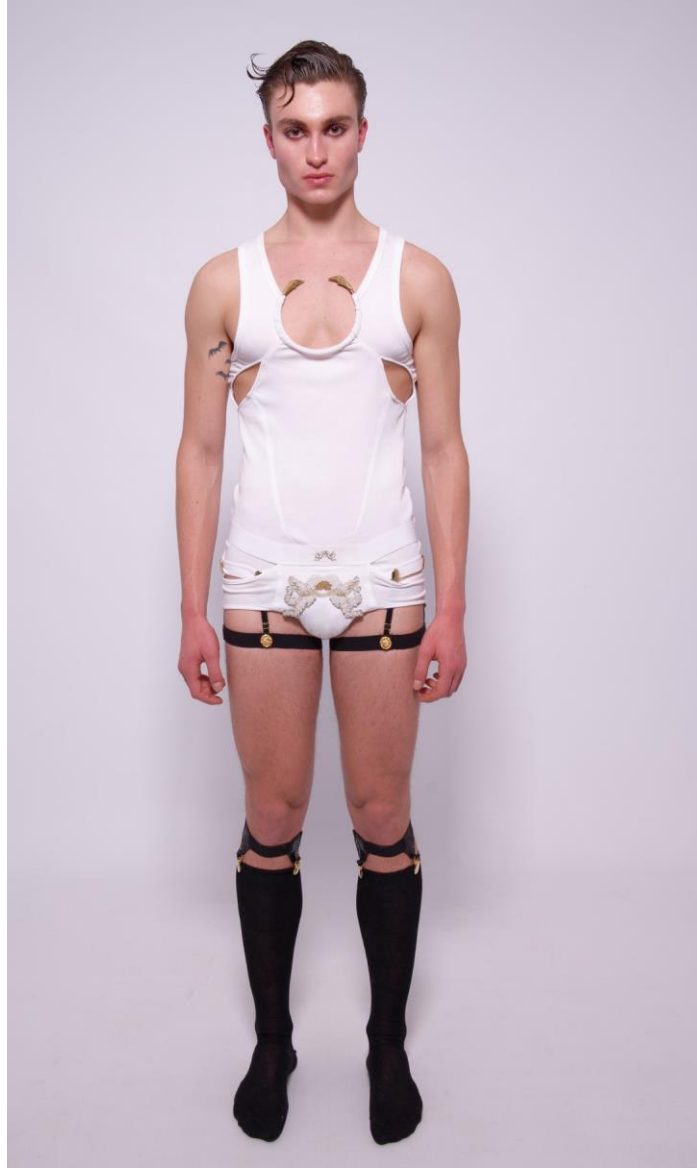

CHIDO SHEARLING BEIGE
TOP SM BIANCO INSERTO CERCHIO ORO
SLIP CUT-OUT EMBROIDERY BIANCO

REGGICANOTTIERA NERO
REGGICALZINI NERO

LOOK 6