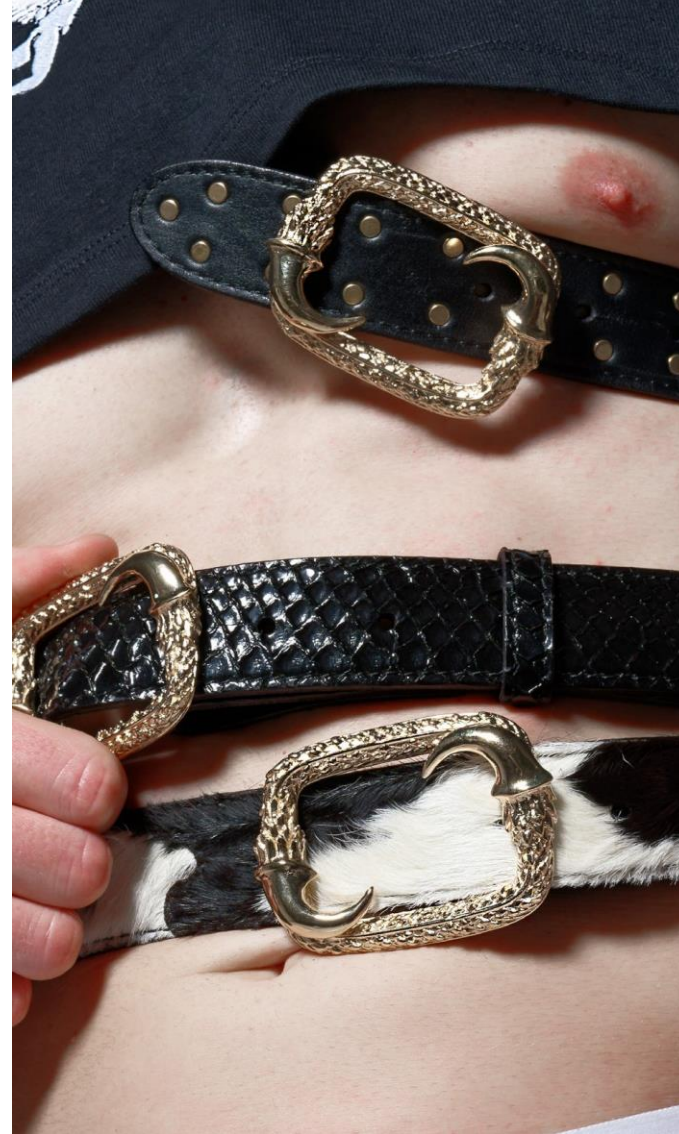

CINTURA PELLE PITONE NERO
CINTURA PELO CAVALLINO B/N
CINTURA PELLE BORCHIE NERO

SLIP CUT-OUT EMBROIDERY BIANCO

BIJOUX & LEATHER ACCESSORIES